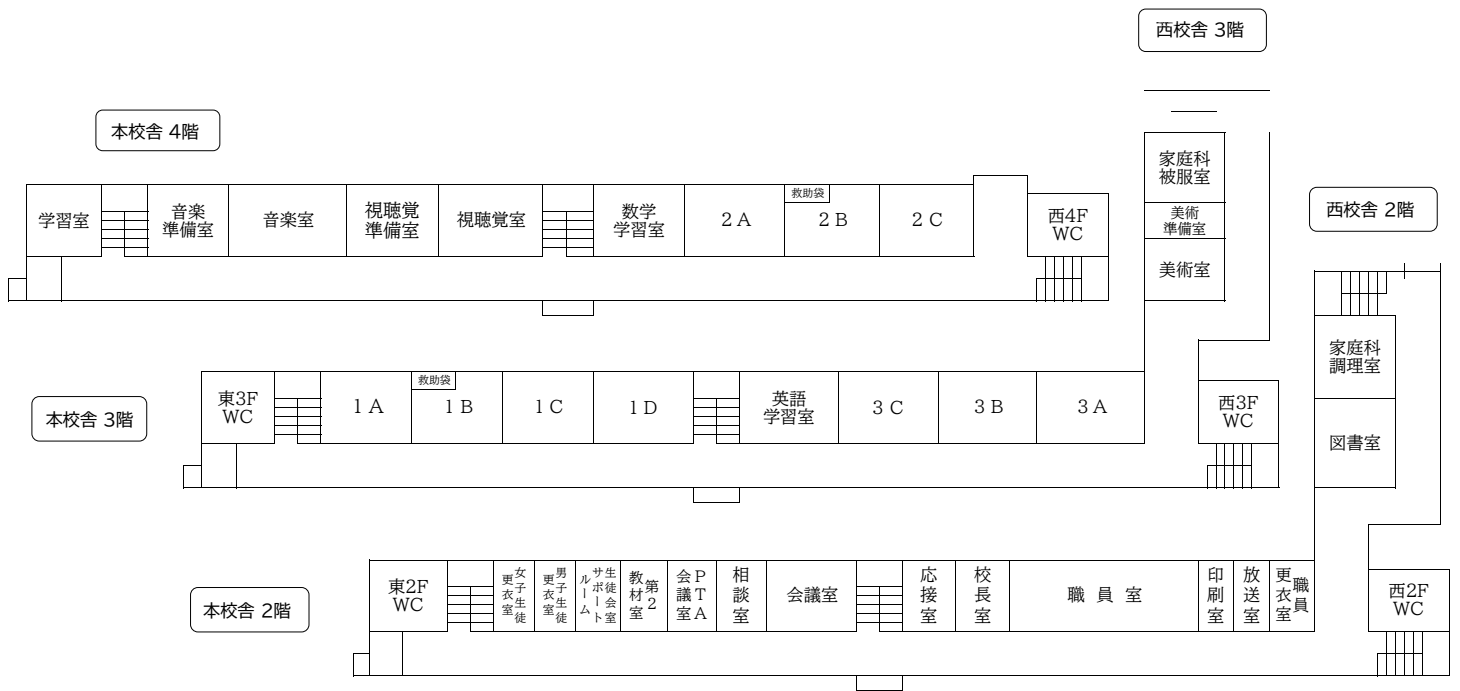

# 目黒区立目黒西中学校 校舎平面図

西校舎 3階

西校舎 2階